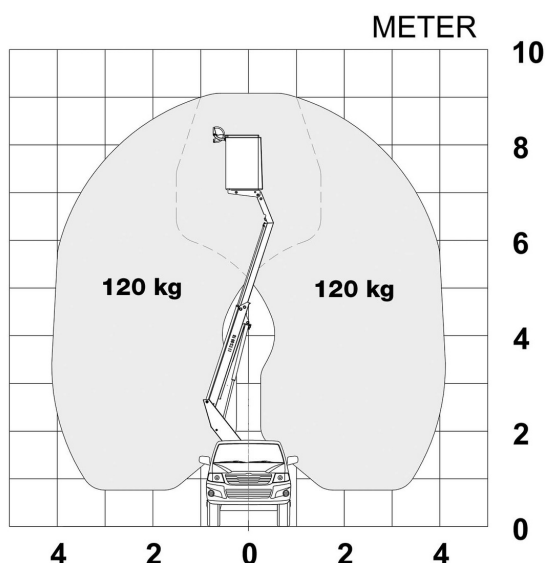

## DESCRIPCIÓN

- Bomba de emergencia eléctrica 12V
- Luz Intermitente debajo de la cesta
- Toma de corriente 230 V + Diferencial 30 mA en cesta
- Luces LED giratorias en torreta
- Sensor de seguridad para cesta con cierre de barras protectoras
- Sensor de inclinación
- Cofres de aluminio para chasis
- Gancho de remolque
- Porta herramientas de plástico para la cesta
- Luz LED de trabajo extraíble para la cesta

## DATOS TÉCNICOS

Marca del vehículo	Fiat
Modelo del vehículo	Fiat Doblo
Tipo	Chasis
Distancia entre ejes	3,105 mm
Longitud	4,965 mm
Altura	2,650 mm
Altura de trabajo	8.9 m Altura de trabajo
Altura de la plataforma	6.9 m
Alcance lateral	4.2 m
Capacidad	120 kg
Cesta	1 persona Eco
Controles	RLC
Estabilizadores	N/A
Bloqueo del eje	N/A
GVW	2,505 kg
Carga útil	285 kg
Rotación	360°
Pendiente	3/5°
Aislamiento	1 kV
Rango de altura de trabajo	< 12 m
Rango de M.M.A.	Hasta 3.5 toneladas